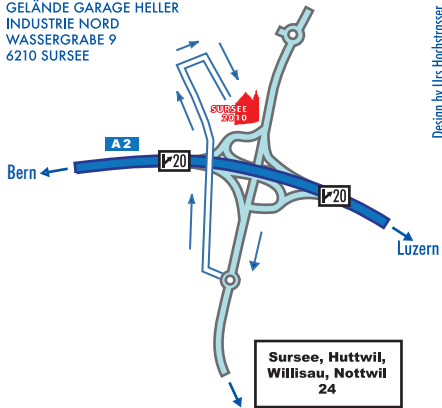

L'AMICALE CITROËN SUISSE PRÉSENTE

GELÄNDE DER GARAGE HELLER, WASSERGRABE 9 (INDUSTRIE NORD), 6210 SURSEE

SCHWEIZER CITROËN-TREFFEN SURSEE – 12. SEPTEMBER 2010

GELÄNDE GARAGE HELLER
INDUSTRIE NORD
WASSERGRABE 9
6210 SURSEE